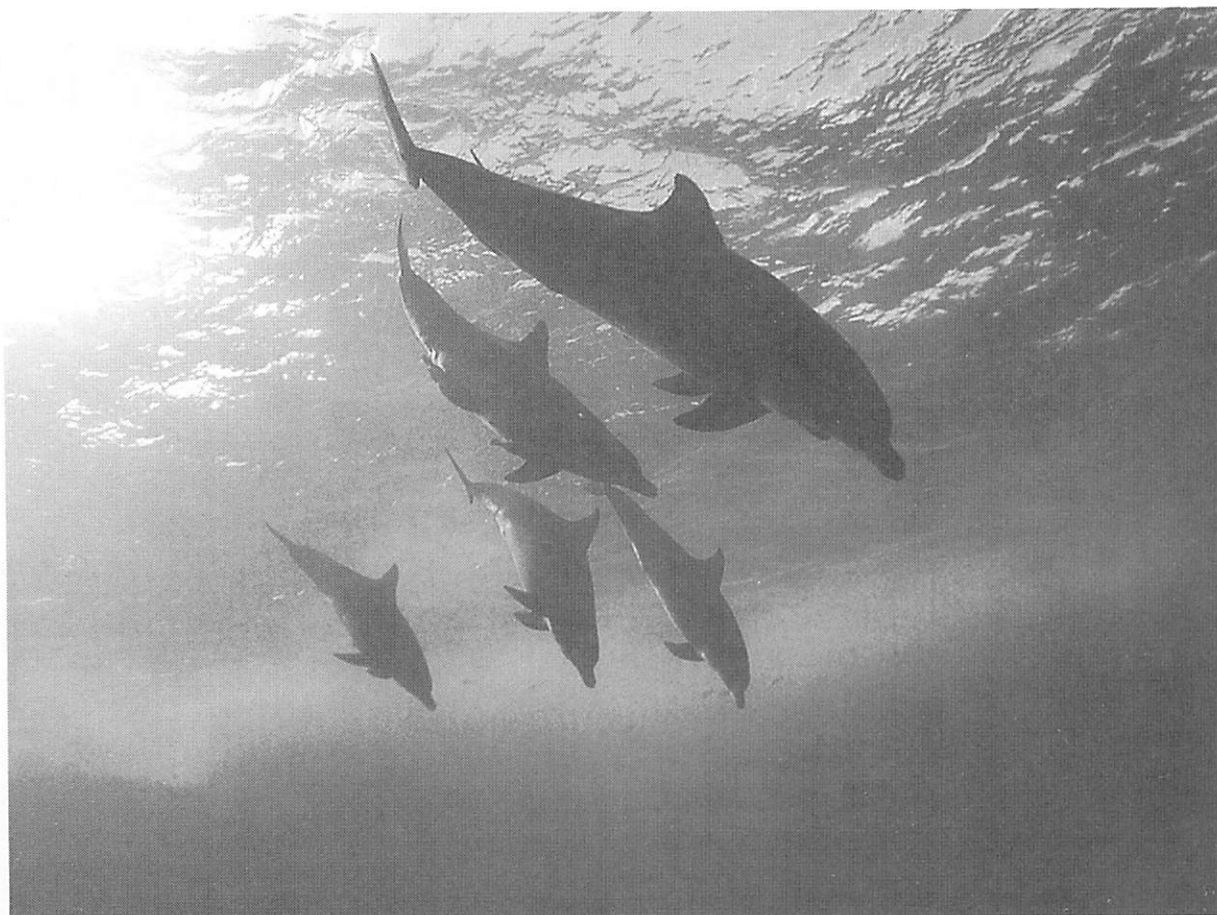

Megaptera

メガプテラ

小笠原のミナミハンドウイルカ (撮影：水口博也)

Contents

- ・イルカの体に残るいろいろな傷
- ・ホエールウォッチングのマーケティング戦略
- ・ホエール・ウォッチングの場としての小笠原を考える
- ・小笠原をとりまく自然保護の動き
- ・BONINなんでも通信

発行：小笠原ホエールウォッチング協会
〒100-2101 東京都小笠原村父島字東町
Tel 04998-2-3215 / Fax 04998-2-3500
URL <http://www.ogasawara.or.jp/owa>
E-mail owa@h6.dion.ne.jp