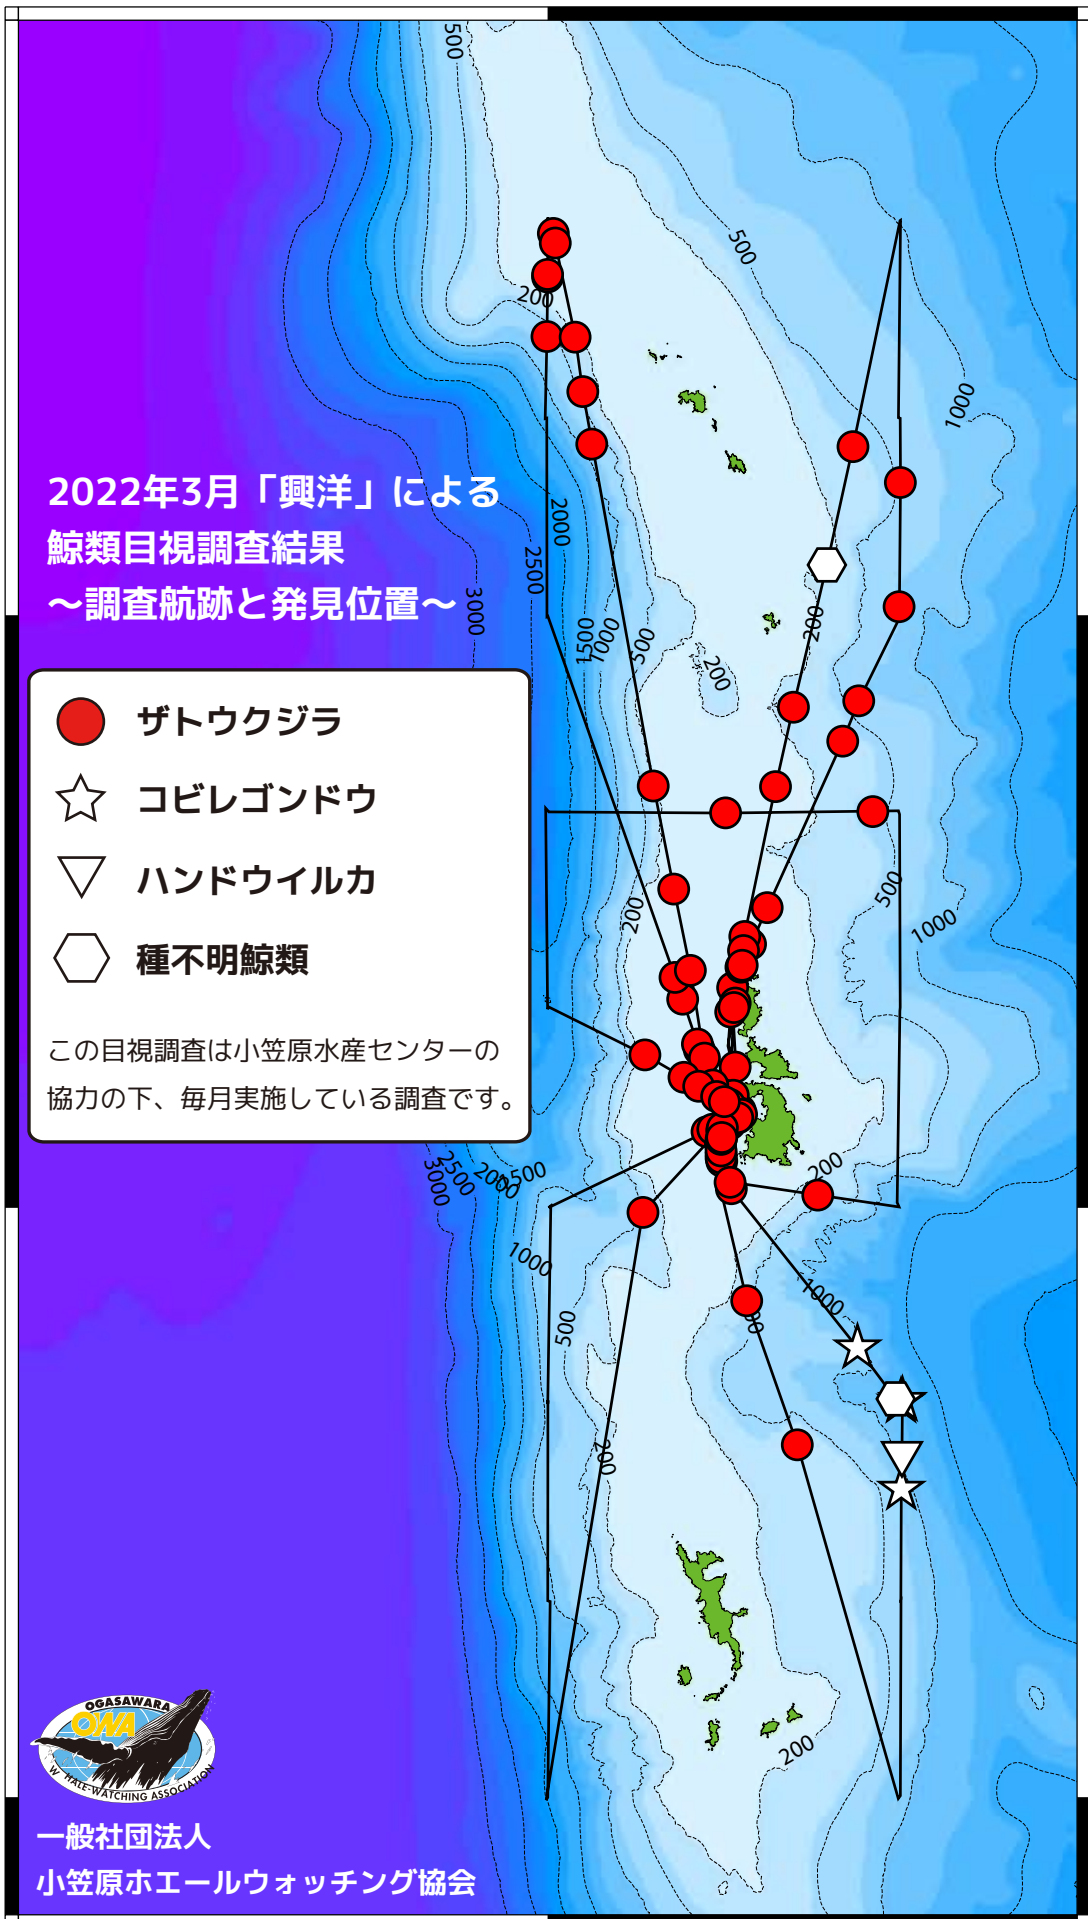

28°00'N

27°30'N

27°00'N

26°30'N

一般社団法人
小笠原ホエールウォッチング協会

141°30'E

142°00'E

142°30'E