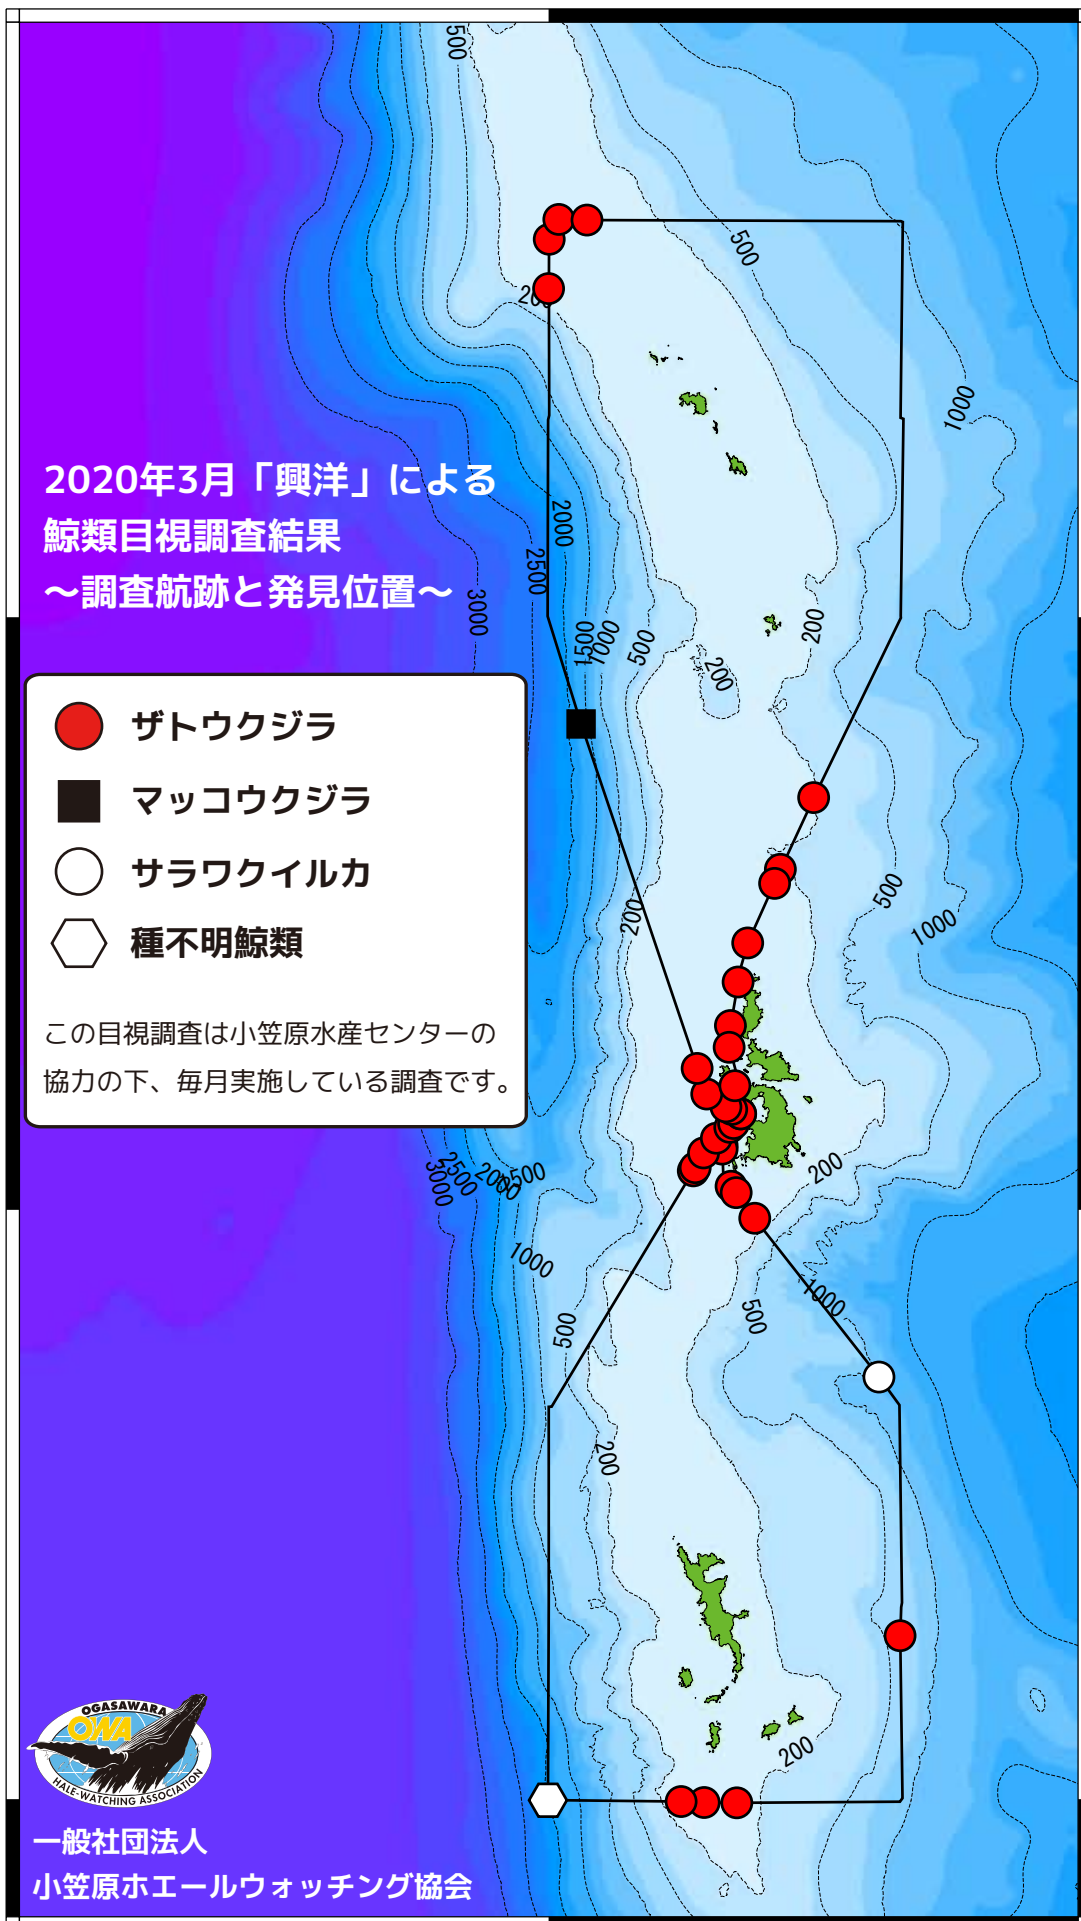

28°00'N

27°30'N

27°00'N

26°30'N

一般社団法人
小笠原ホエールウォッチング協会

141°30'E

142°00'E

142°30'E