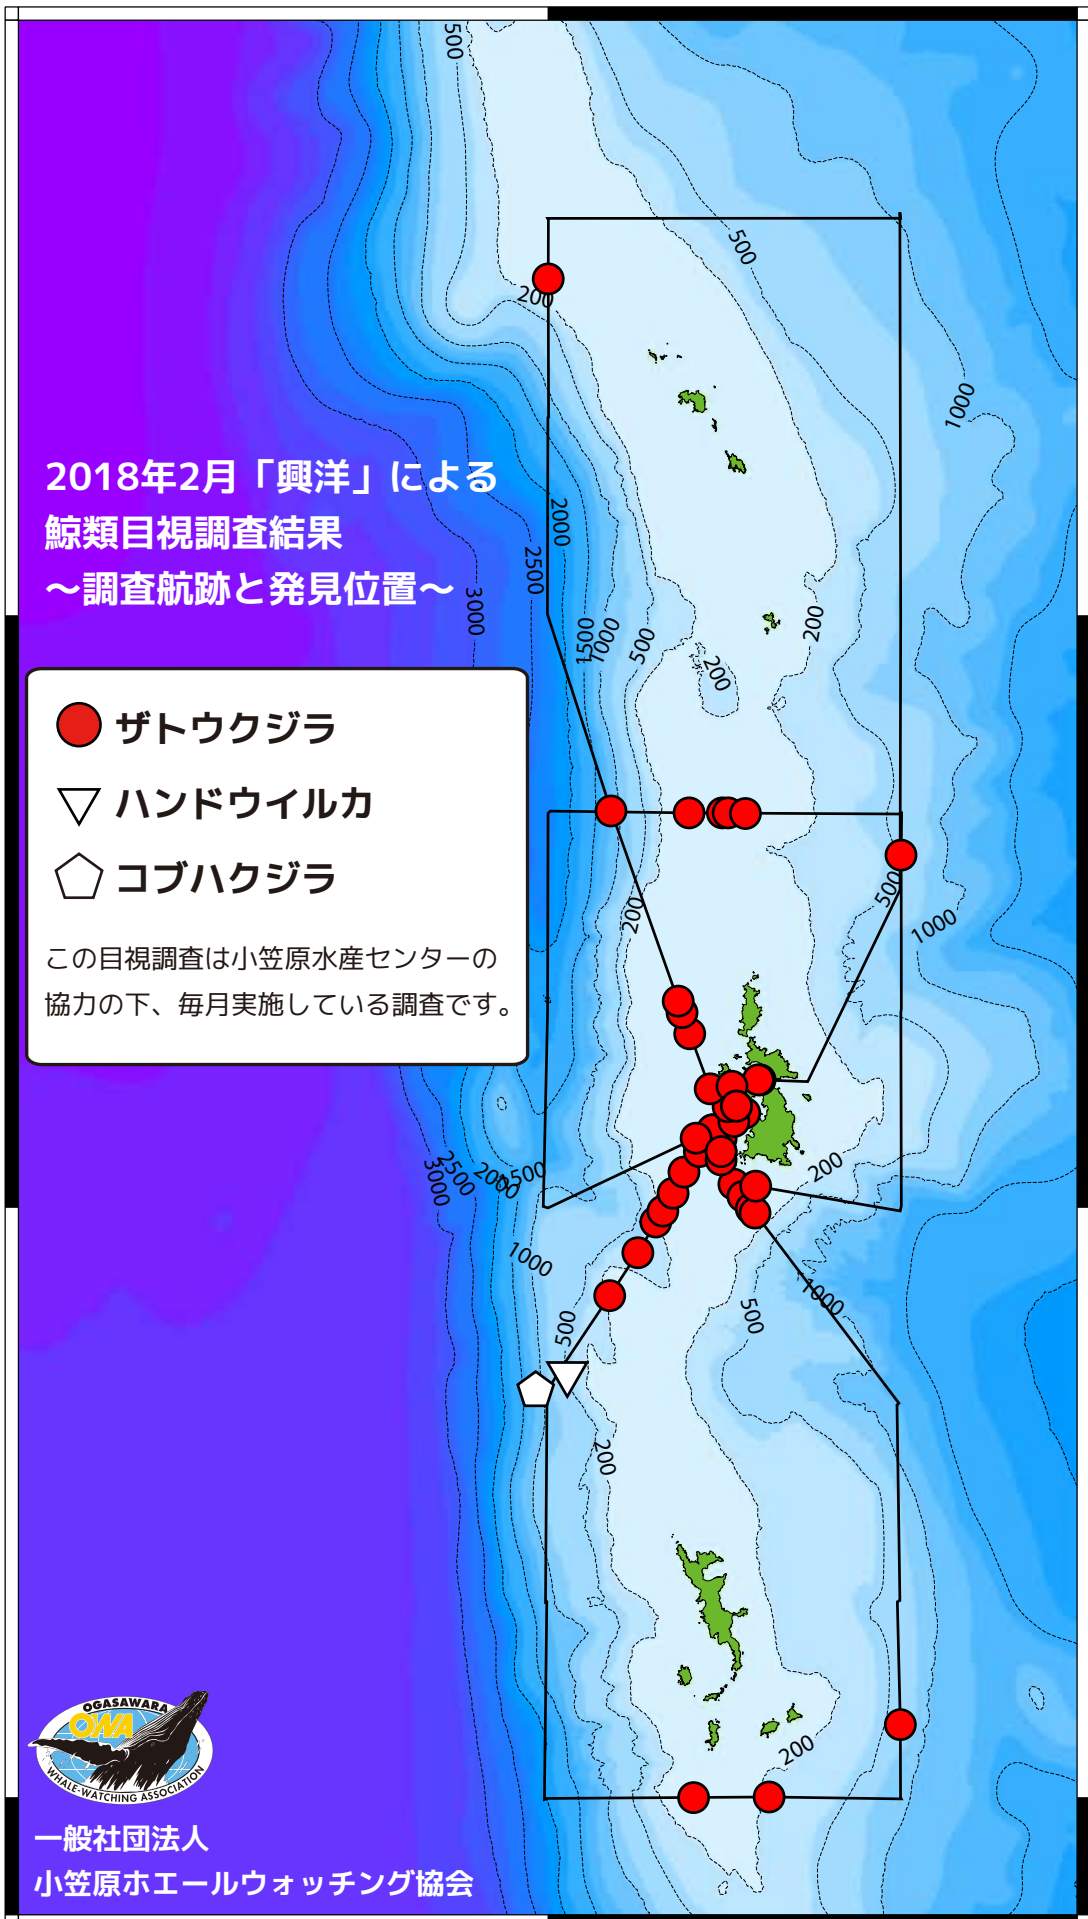

28°00'N

27°30'N

27°00'N

26°30'N

2018年2月「興洋」による  
鯨類目視調査結果  
～調査航跡と発見位置～

- ザトウクジラ
- ▽ ハンドウイルカ
- ◻ コブハクジラ

この目視調査は小笠原水産センターの  
協力の下、毎月実施している調査です。

一般社団法人  
小笠原ホエールウォッチング協会

141°30'E

142°00'E

142°30'E