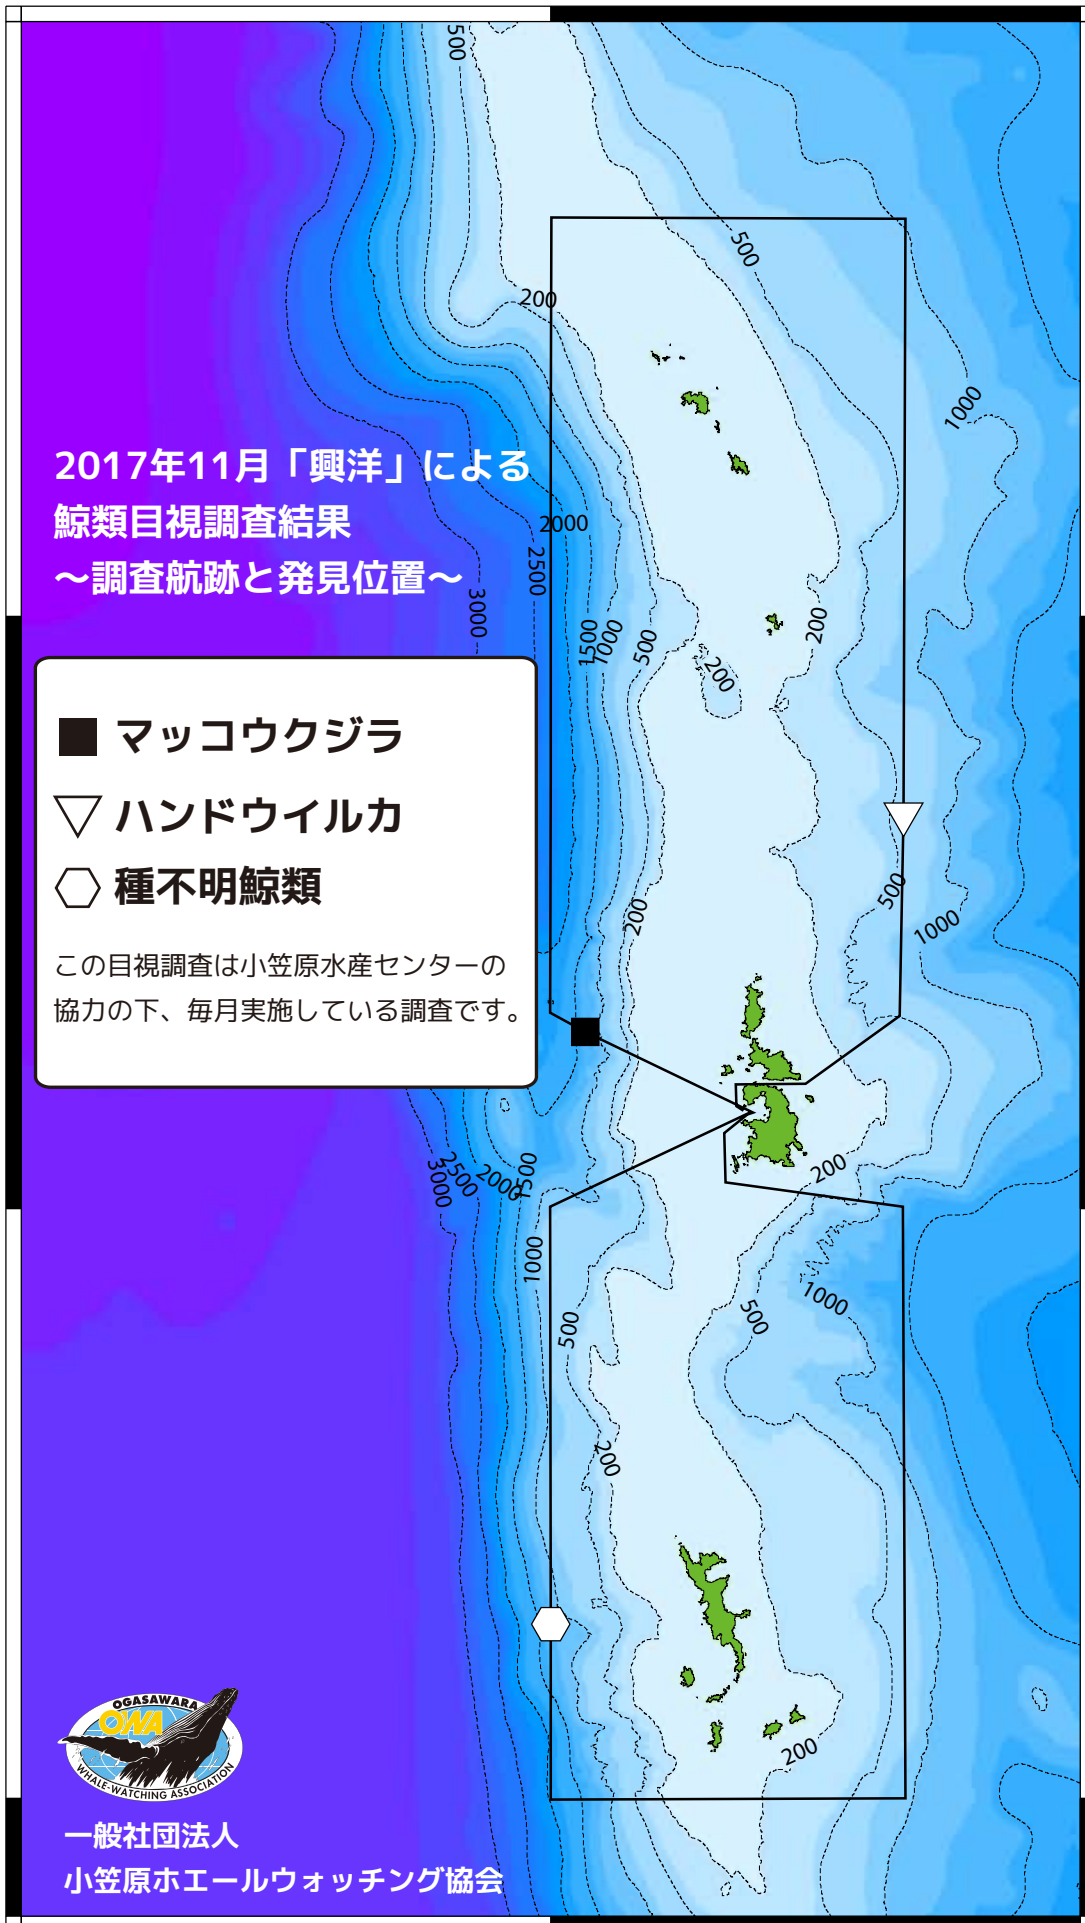

28°00'N

27°30'N

27°00'N

26°30'N

2017年11月「興洋」による
鯨類目視調査結果
～調査航跡と発見位置～

- マッコウクジラ
- ▽ ハンドウイルカ
- ◇ 種不明鯨類

この目視調査は小笠原水産センターの
協力の下、毎月実施している調査です。

一般社団法人
小笠原ホエールウォッチング協会

141°30'E

142°00'E

142°30'E