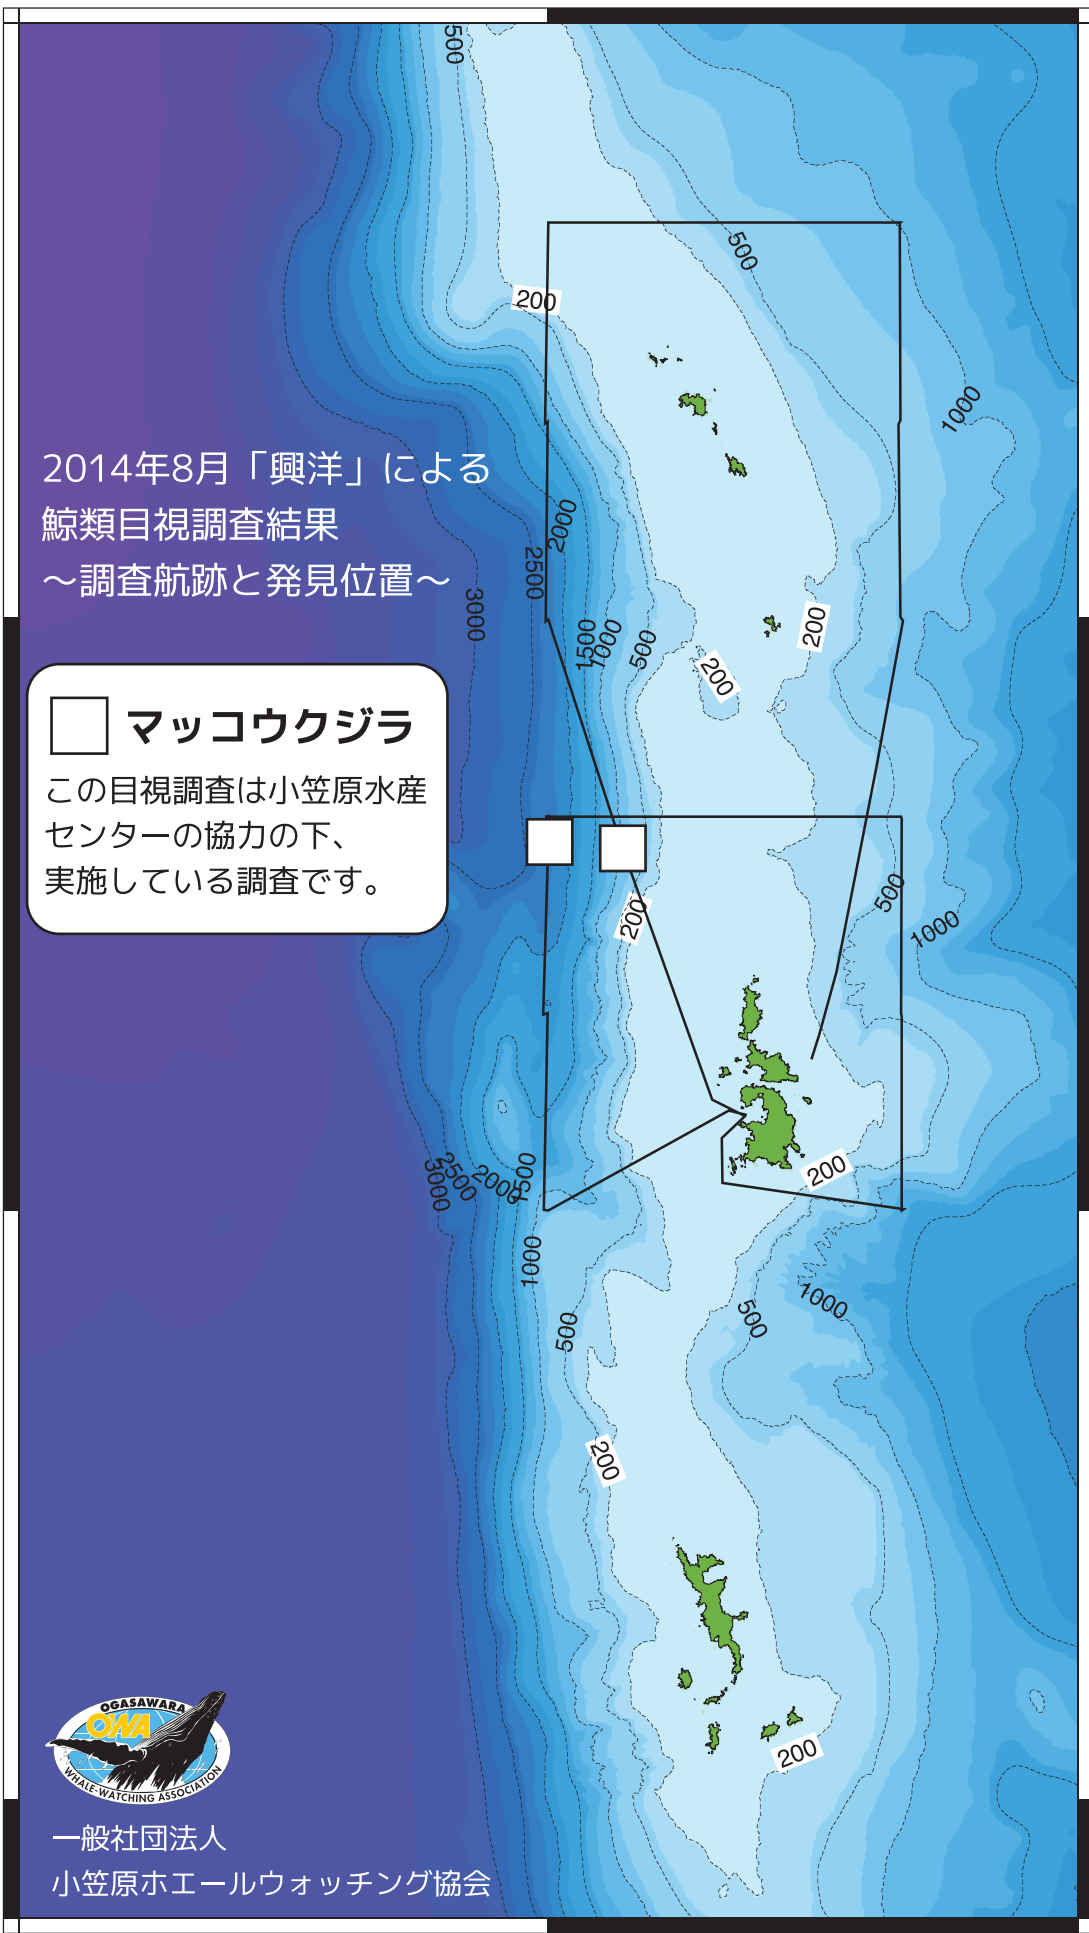

28°00'

27°30'

27°00'

26°30'

2014年8月「興洋」による
鯨類目視調査結果
～調査航跡と発見位置～

 **マッコウクジラ**
この目視調査は小笠原水産
センターの協力の下、
実施している調査です。

141°30'

142°00'

142°30'

一般社団法人
小笠原ホエールウォッチング協会