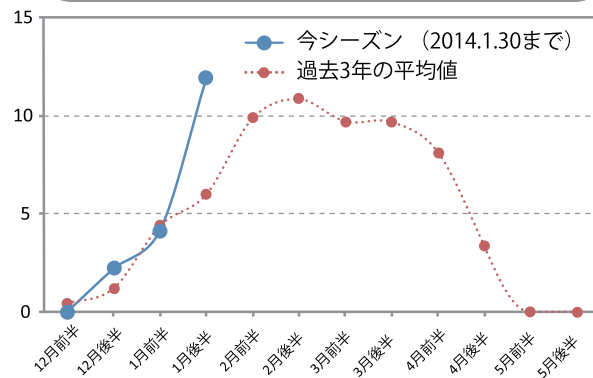

# ザトウクジラ来遊状況についてのお知らせ

## 2013年12月～2014年1月までの定点観測調査結果

OWAでは、毎年12月からザトウクジラの来遊状況を調べるために、三日月山展望台からの定点観測調査を実施しています。注目点は今シーズンの1月後半の平均発見頭数が、**例年よりも多い**ことです（図）。今後の動向にも注目ですね。

27°10'

赤丸が  
ザトウクジラの出現位置

観察場所

観察範囲は西側のみとなっています。

27°00'

図. 三日月山展望台からの定点観測結果～ザトウクジラの平均発見頭数の推移～