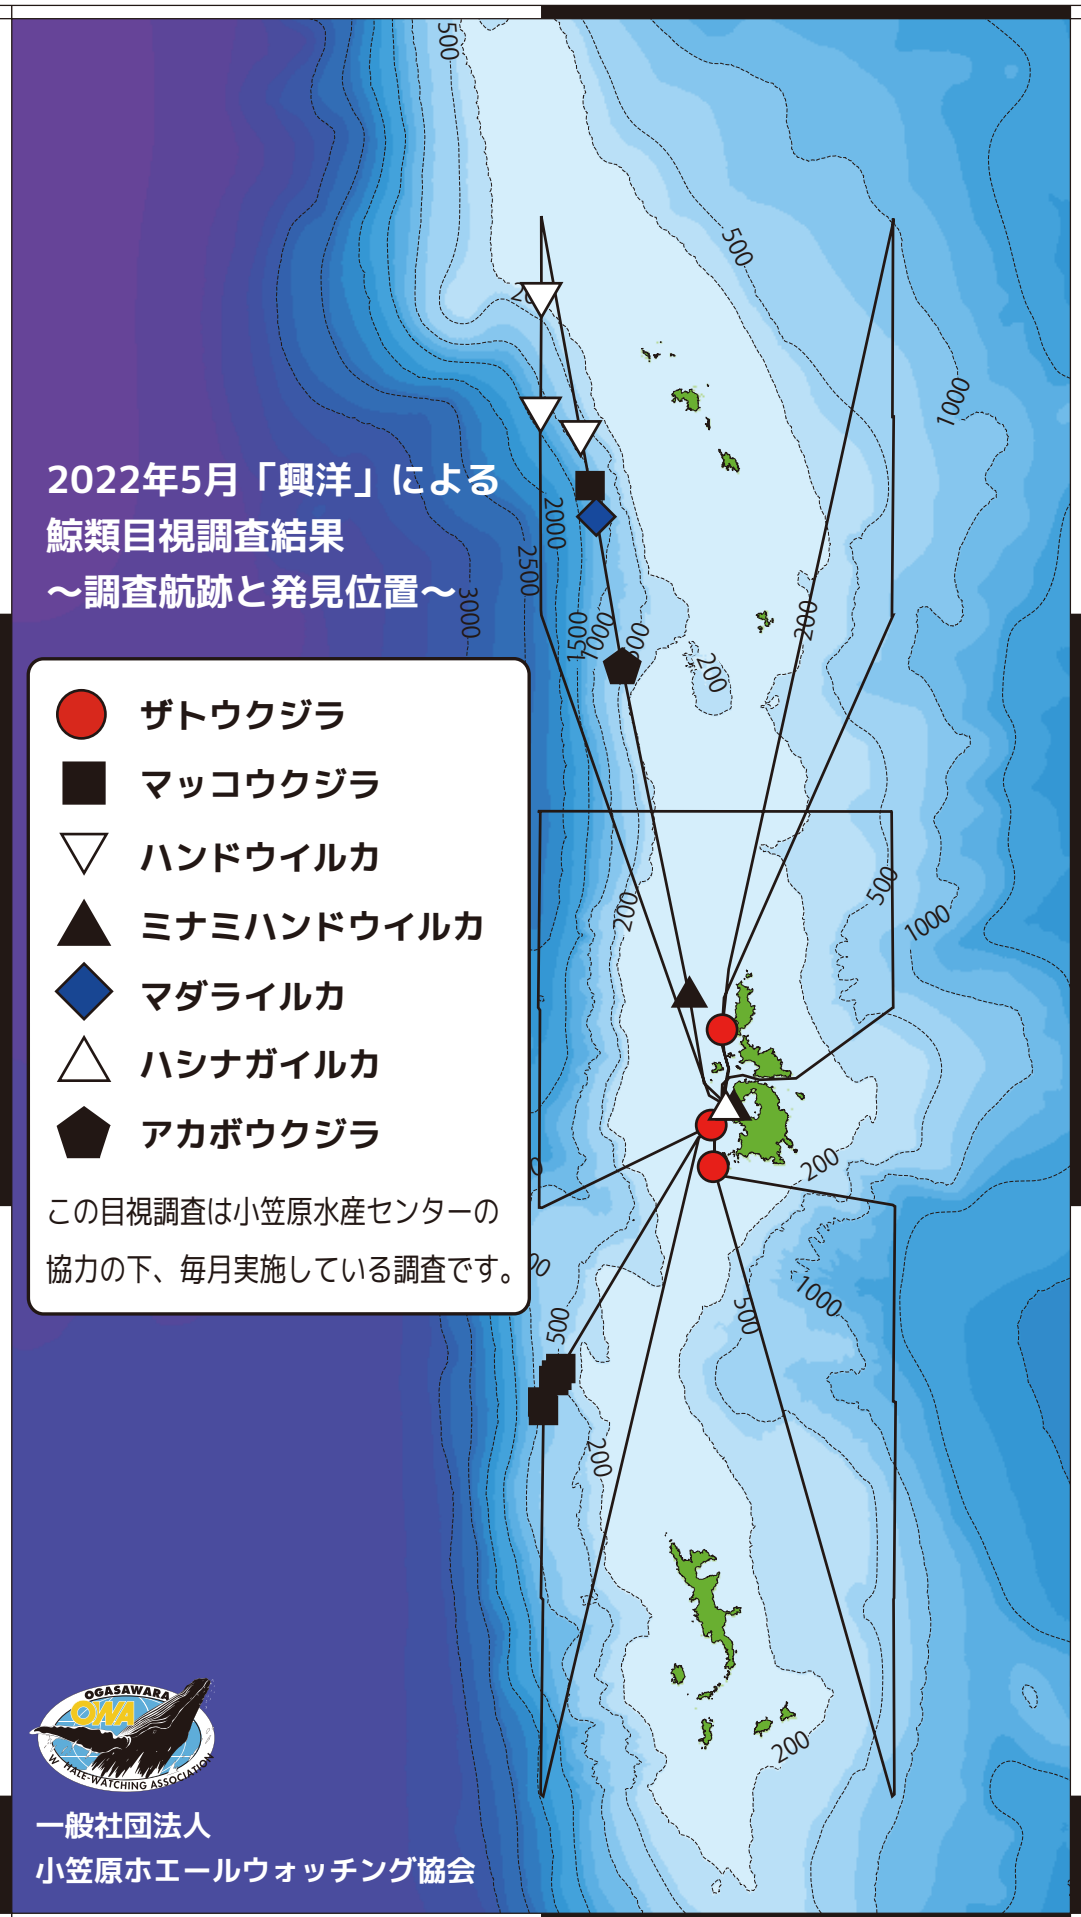

28°00'N

27°30'N

27°00'N

26°30'N

一般社団法人
小笠原ホエールウォッチング協会

141°30'E

142°00'E

142°30'E