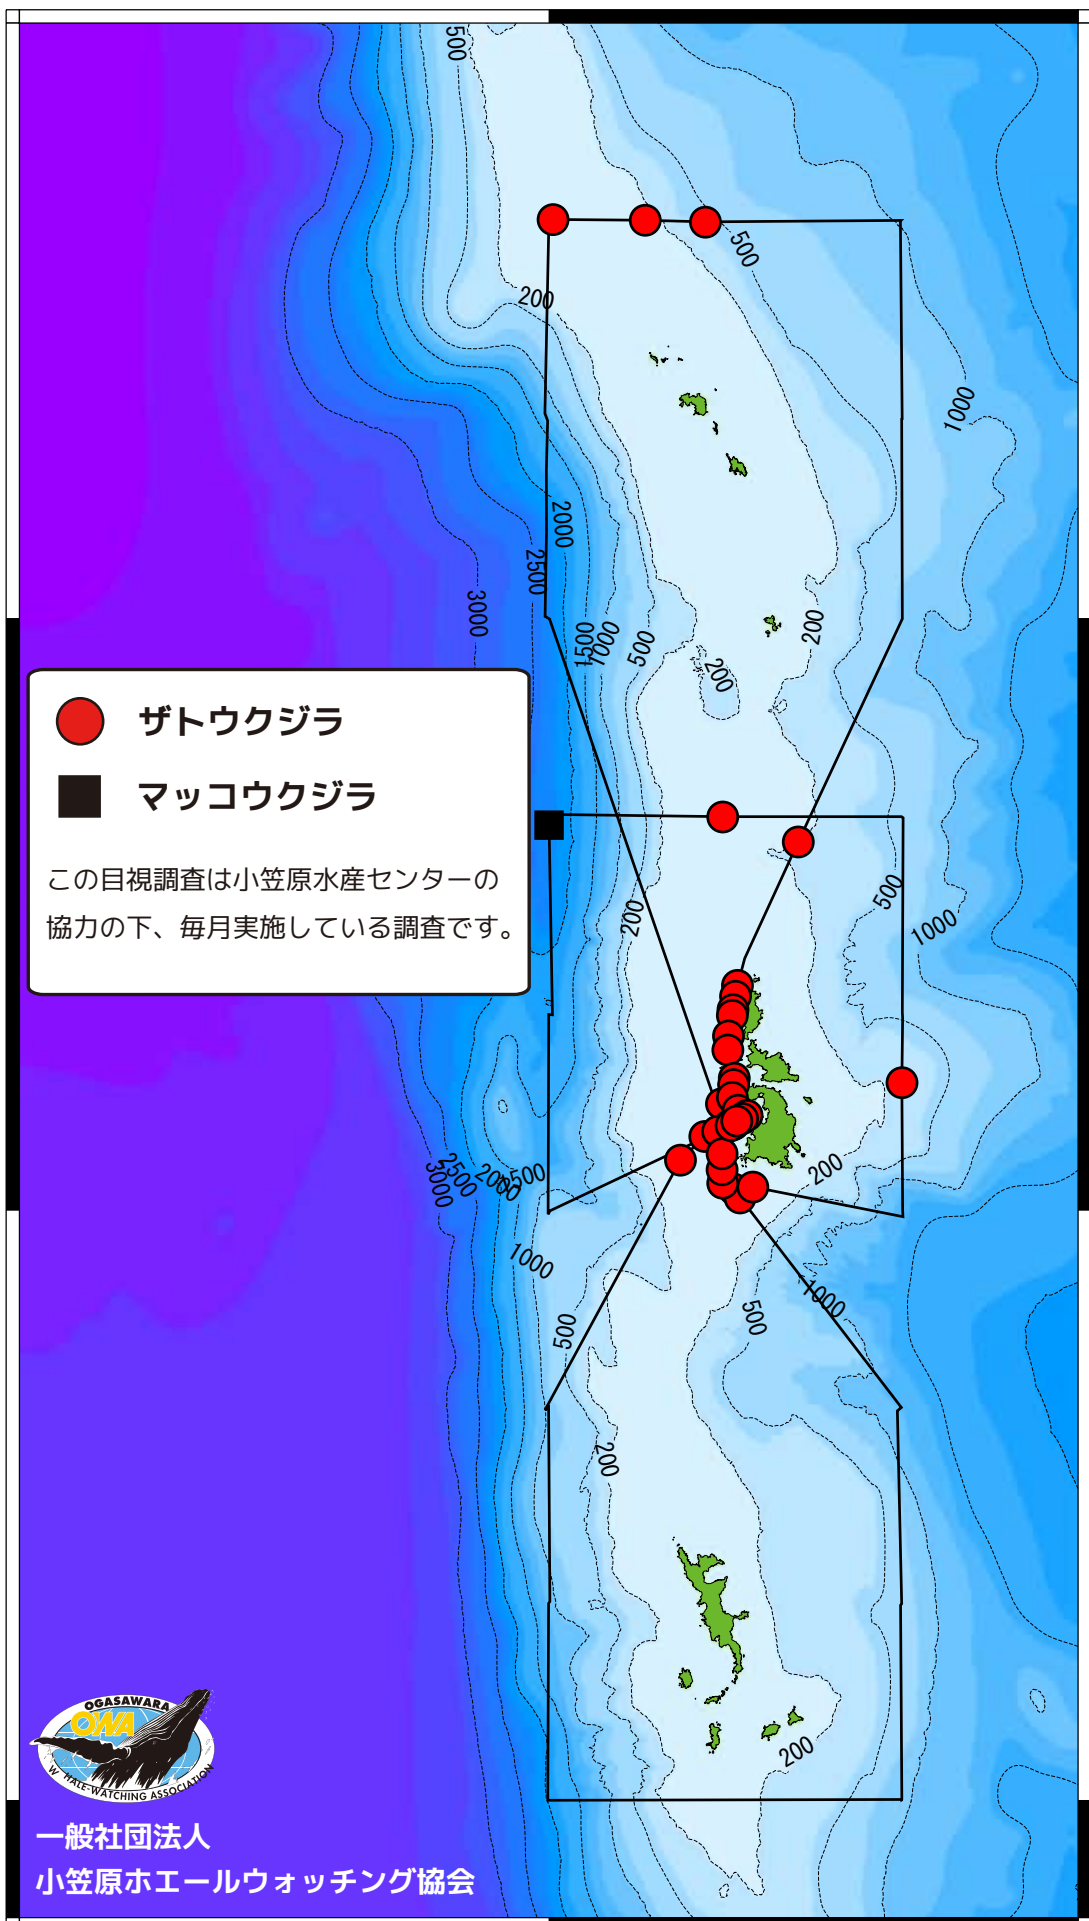

28°00'N

27°30'N

27°00'N

26°30'N

一般社団法人  
 小笠原ホエールウォッチング協会

141°30'E

142°00'E

142°30'E