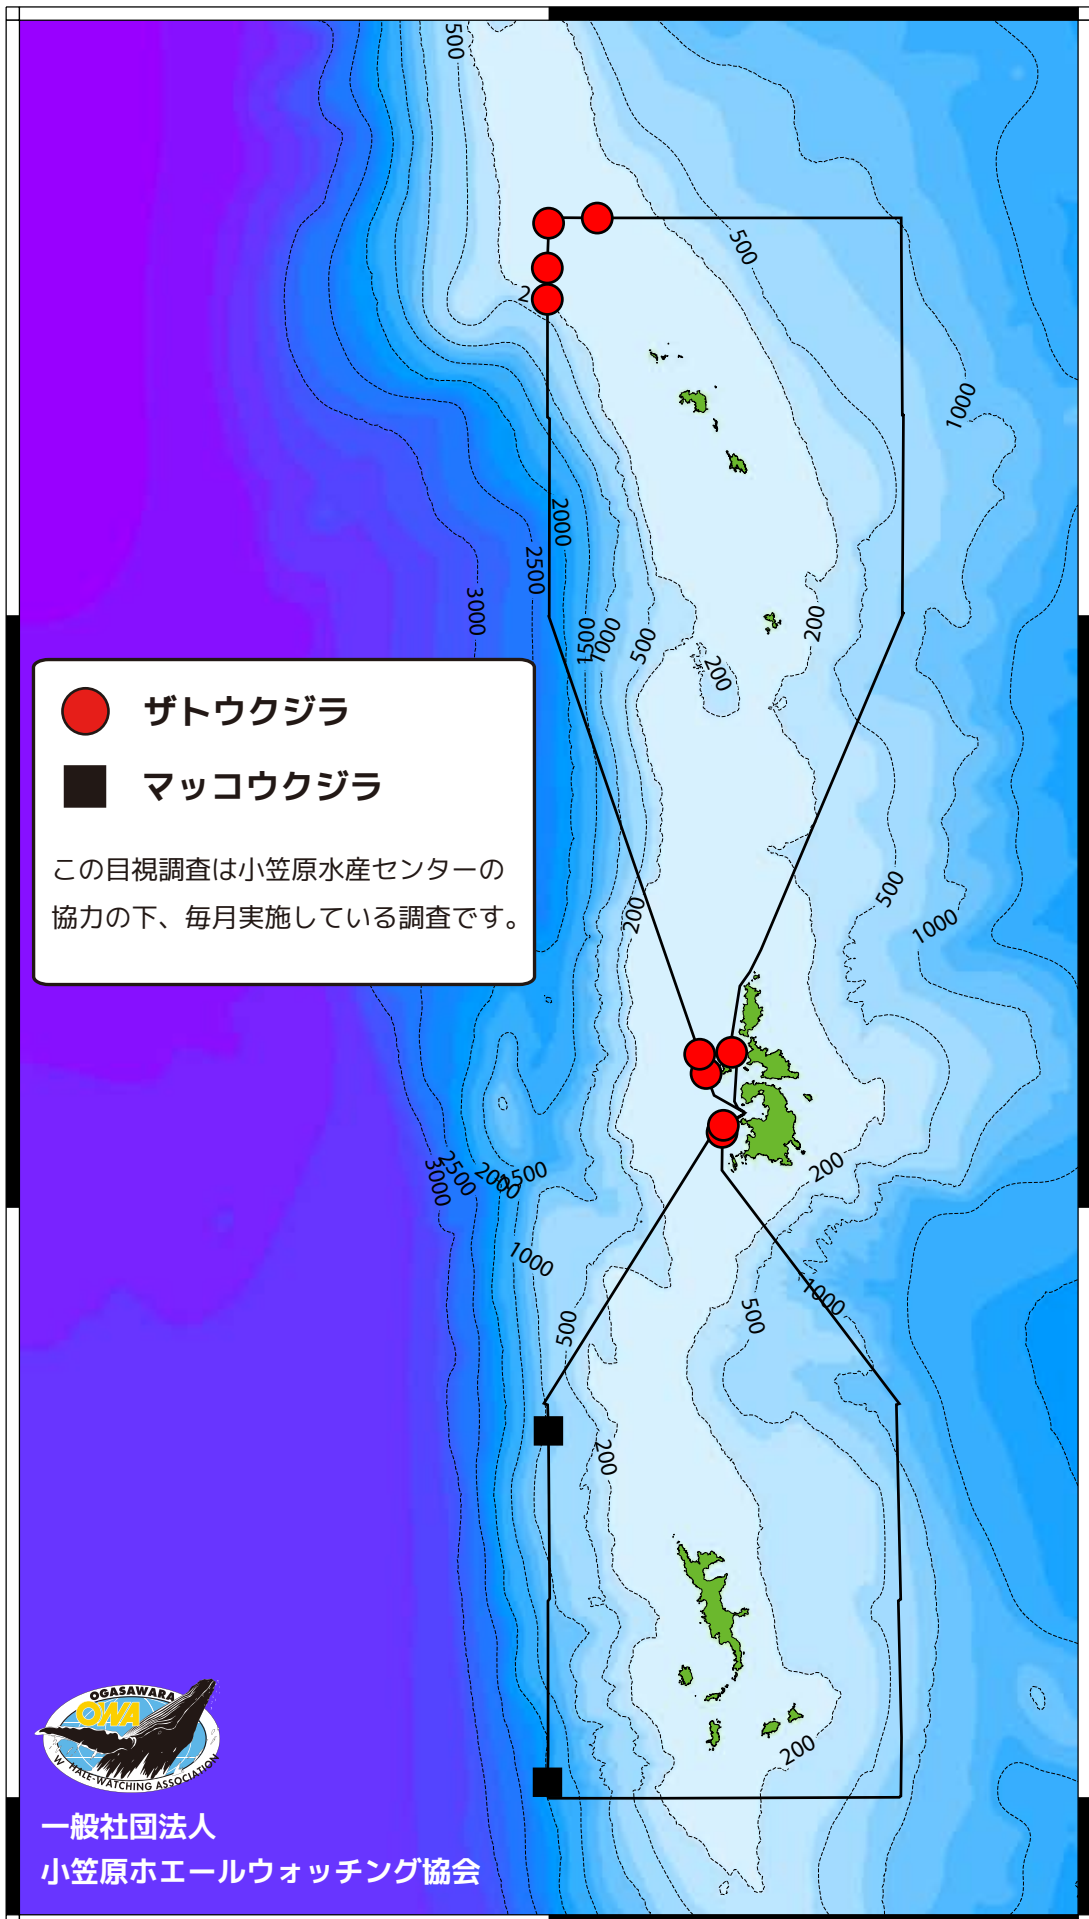

28°00'N

27°30'N

27°00'N

26°30'N

141°30'E

142°00'E

142°30'E

- ザトウクジラ
- マッコウクジラ

この目視調査は小笠原水産センターの協力の下、毎月実施している調査です。

一般社団法人  
小笠原ホエールウォッチング協会