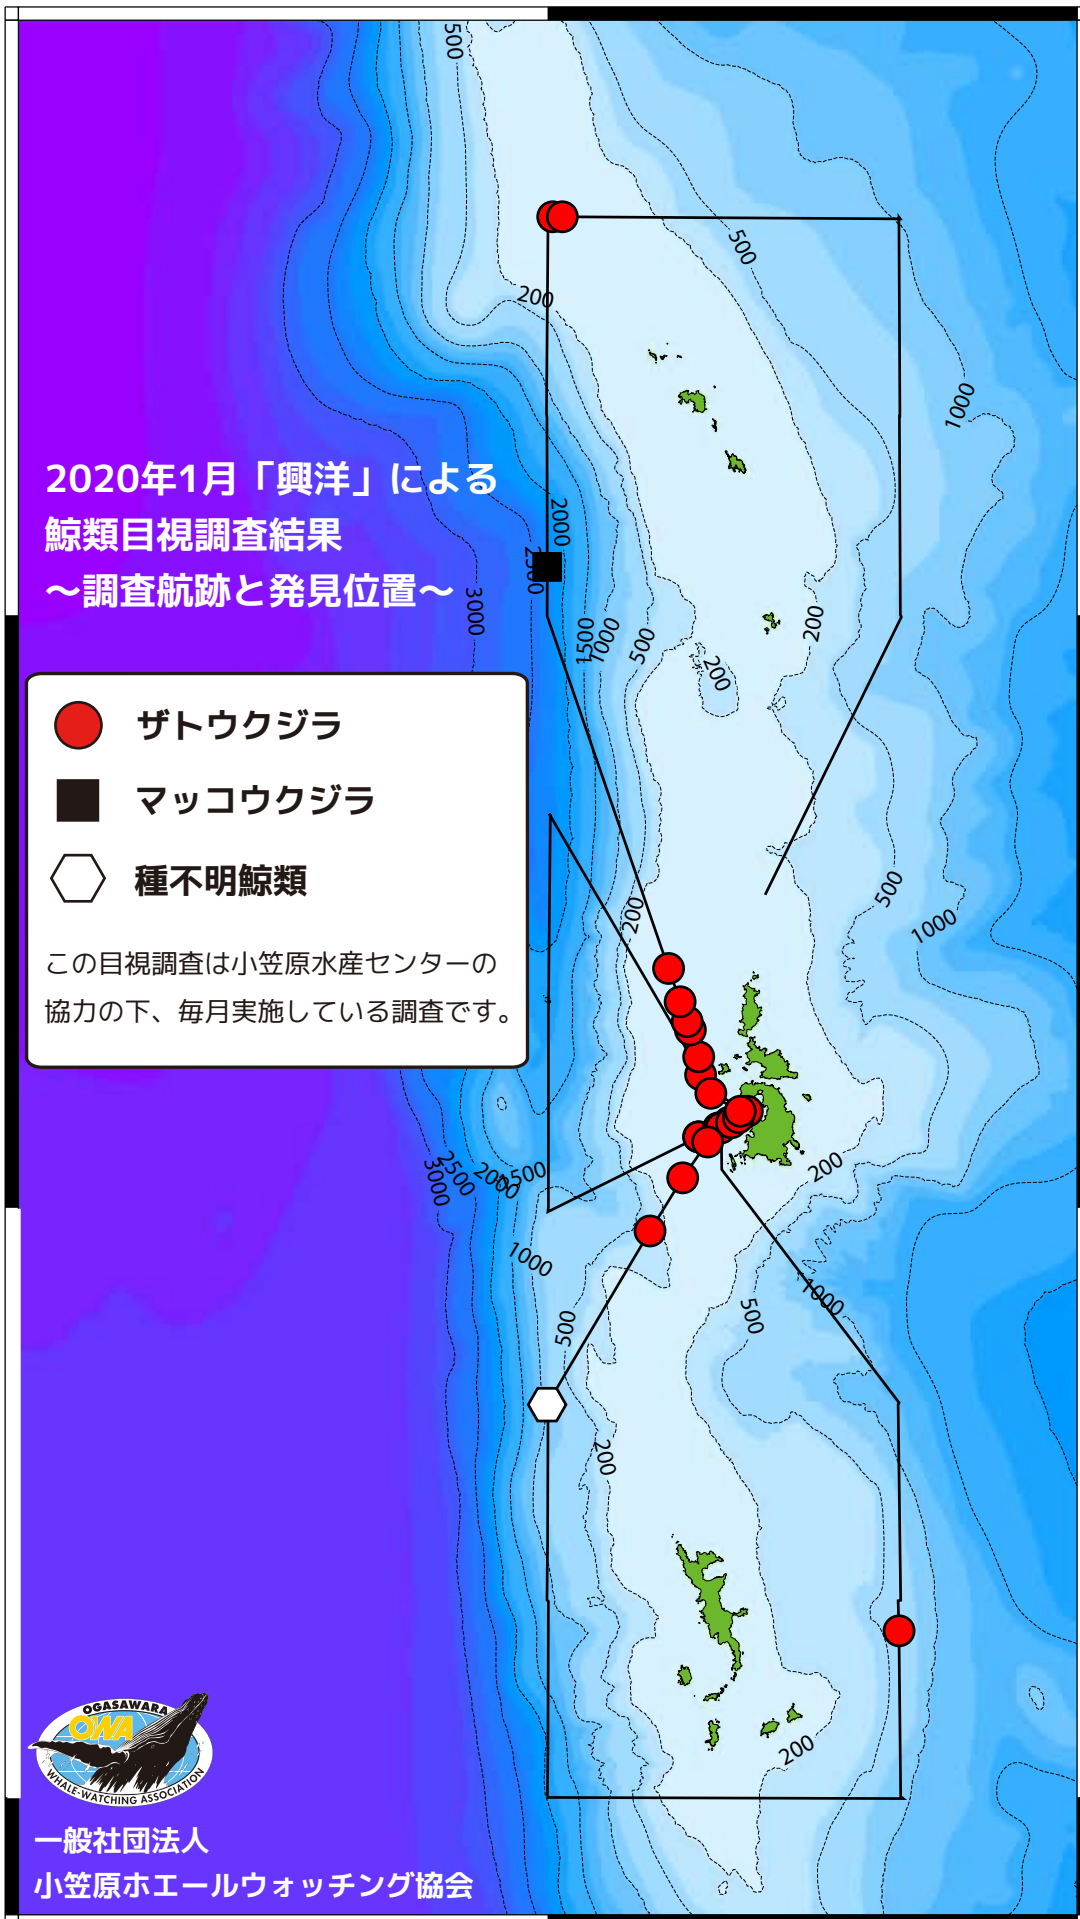

28°00'N

27°30'N

27°00'N

26°30'N

一般社団法人  
小笠原ホエールウォッチング協会

141°30'E

142°00'E

142°30'E